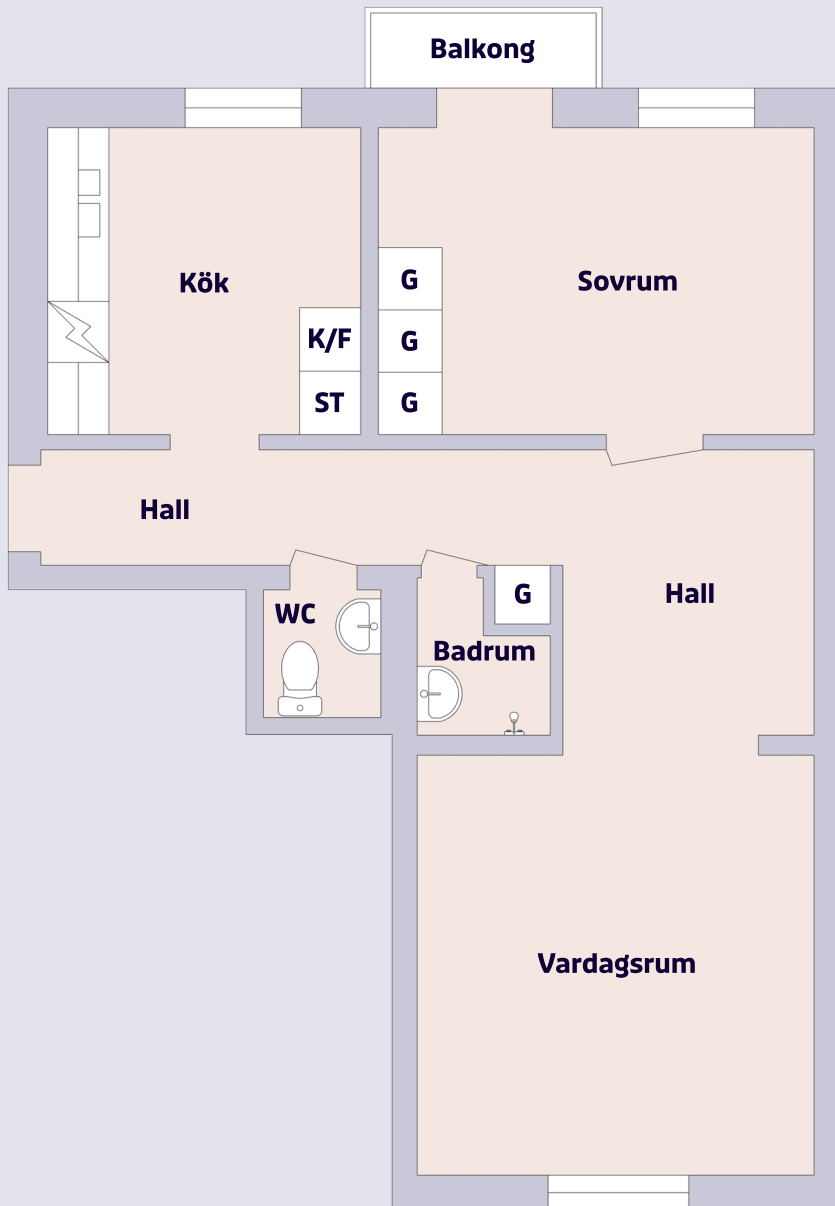

# 2 rum & kök ca 64 m<sup>2</sup>

Bjäregatan 14, Helsingborg

## Förklaring till planritning

-  SPIS
-  K/F KYL/FRYS
-  G GARDEROB
-  ST STÄDSKÅP

| Objektsnummer | Lägenhetsnummer |
|---------------|-----------------|
| 4251-0005     | 1103            |
| 4251-0008     | 1203            |
| 4251-0011     | 1303            |